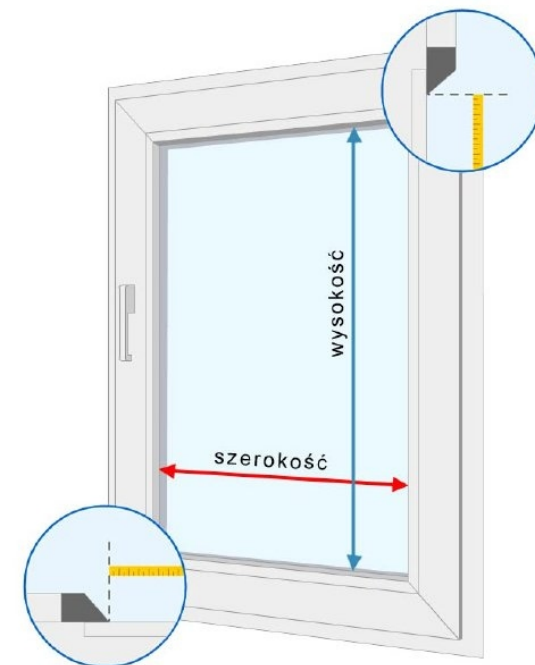

Zamawiający	
Dane kontaktowe	
Data:	
Termin realizacji	

ZAMÓWIENIE -WYCENA

Żaluzje plisowane 20 mm

Szerokość A mm	Wysokość B mm	Tkanina	Ilość	Uchwyt montażu	Wariant	Kolor Obudowy	Linka Stalowa	Cena
							Cena netto rolet	

AB 41

MAX. width 150cm
MAX. high 250cm

AB 11

MAX. width 150cm
MAX. high 250cm

Okna w płaszczyźnie pionowej

UWAGA: Firma nie odpowiada ze źle wykonany pomiar przez klienta . AO10, AO11, AO28, AO29, AB11, AB20, AB82, AB41