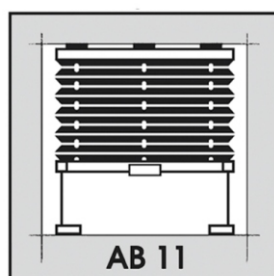

Zamawiający	
Dane kontaktowe	
Data:	
Termin realizacji	

ZAMÓWIENIE -WYCENA

Żaluzje plisowane 20 mm

Szerokość A mm	Wysokość B mm	Tkanina	Ilość	Uchwyt montażu	Wariant	Kolor Obudowy	Linka Stalowa	Cena
							Cena netto rolet	

AB 41

MAX. width 150cm
MAX. high 250cm

AB 11

MAX. width 150cm
MAX. high 250cm

Okna w płaszczyźnie pionowej

UWAGA: Firma nie odpowiada ze źle wykonany pomiar przez klienta . AO10, AO11, AO28, AO29, AB11, AB20, AB82, AB41