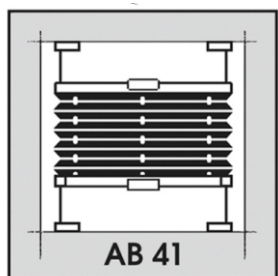

Zamawiający	
Dane kontaktowe	
Data:	
Termin realizacji	

ZAMÓWIENIE -WYCENA

Żaluzje plisowane 20 mm

Szerokość A mm	Wysokość B mm	Tkanina	Ilość	Uchwyt montażu	Wariant	Kolor Obudowy	Linka Stalowa	Cena
							Cena netto rolet	

AB 41

MAX. width 150cm
MAX. high 250cm

AB 11

MAX. width 150cm
MAX. high 250cm

Okna w płaszczyźnie pionowej

UWAGA: Firma nie odpowiada ze źle wykonany pomiar przez klienta . AO10, AO11, AO28, AO29, AB11, AB20, AB82, AB41